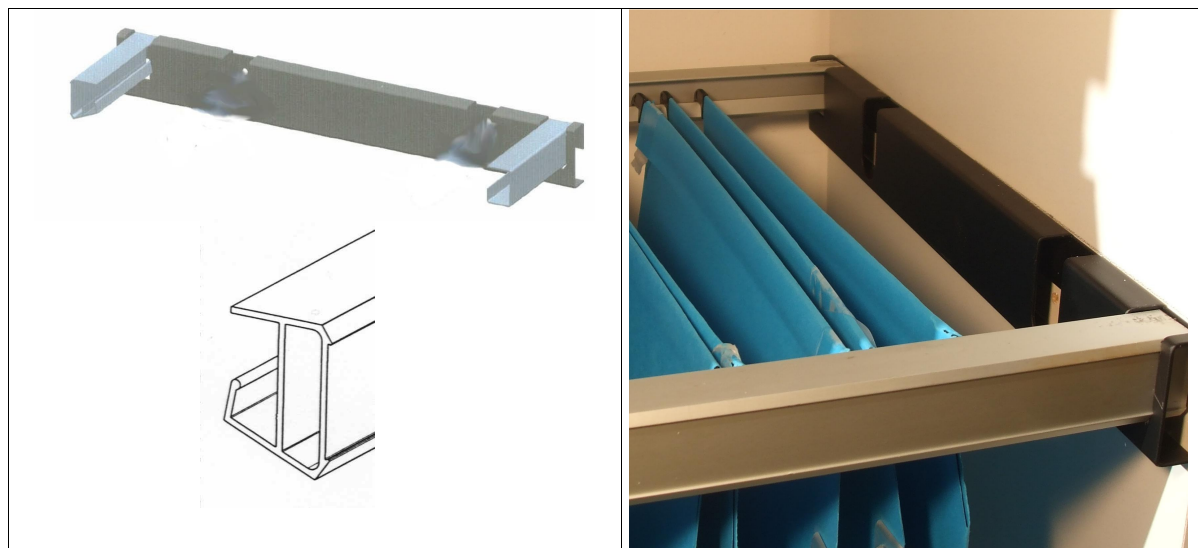

## Cadre AUTO-PORTEUR

pour dossiers suspendus armoire Din A4  
en Aluminium anodisé argent à monter dans tous les agencements  
ou armoires bois et métal.

### Composition

- **2 rails** à effet tubulaire (réf. **A455**) avant et arrière support dossiers suspendus armoires
- **2 supports métaux** à visser sur les montants verticaux bois ou métal.

### Avantages

- • **S'adapte** dans tous les agencements ou armoires bois et métal jusqu'à 1400mm,
- • **Remplace** les tablettes bois ou métal,
- • **Résistance à la charge** (forme tubulaire) similaire aux tablettes métal,
- **Découpes faciles à vos dimensions,**
- • **Pose ultra rapide** (notice de pose),
- **Fixation par 6 vis** bois ou métal.

## Cadre AUTO-PORTEUR

pour dossiers suspendus TUBE

à monter dans tous les agencements ou armoire bois et métal.