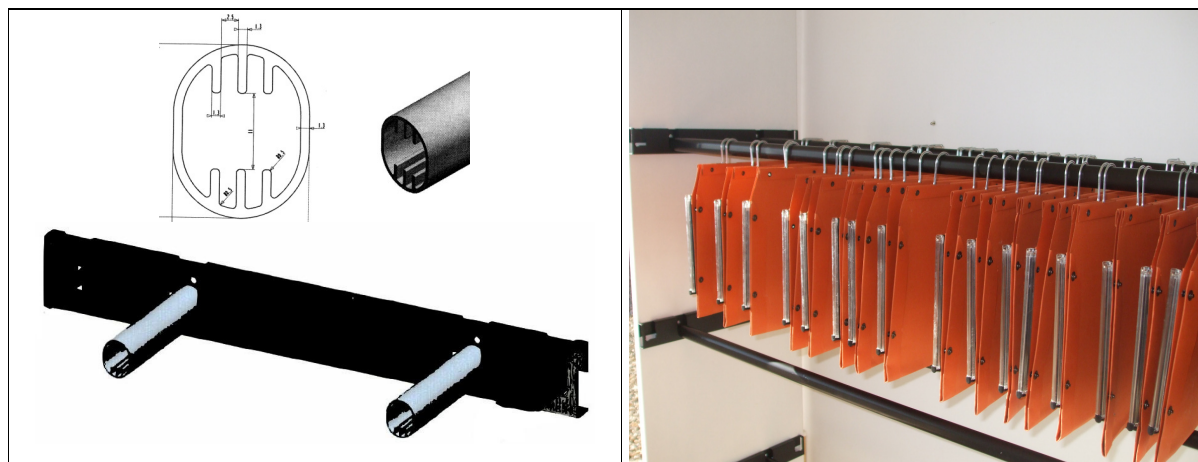

Composition

- **2 tubes** à effet tubulaire en **aluminium laqué noir** (réf. **C 021**) avant et arrière support dossiers suspendus armoires
- **2 supports métaux** à visser sur les montants verticaux bois ou métal.

Avantages

- → • **S'adapte** dans tous les agencements ou armoires bois et métal jusqu'à 1400mm,
- → • **Remplace** les tablettes bois ou métal,
- → • **Résistance à la charge** (forme tubulaire) similaire aux tablettes métal,
- **Découpes faciles à vos dimensions**,
- → • **Pose ultra rapide** (notice de pose),
- **Fixation par 6 vis** bois ou métal.

S.R.C. • Le Saint Blaise B4 103 impasse Caravelle 34000 MONTPELLIER

Tél. gratuit 0800 20 20 40 • Fax gratuit 0800 92 20 40

www.srckit.com - Email : infos@srckit.com