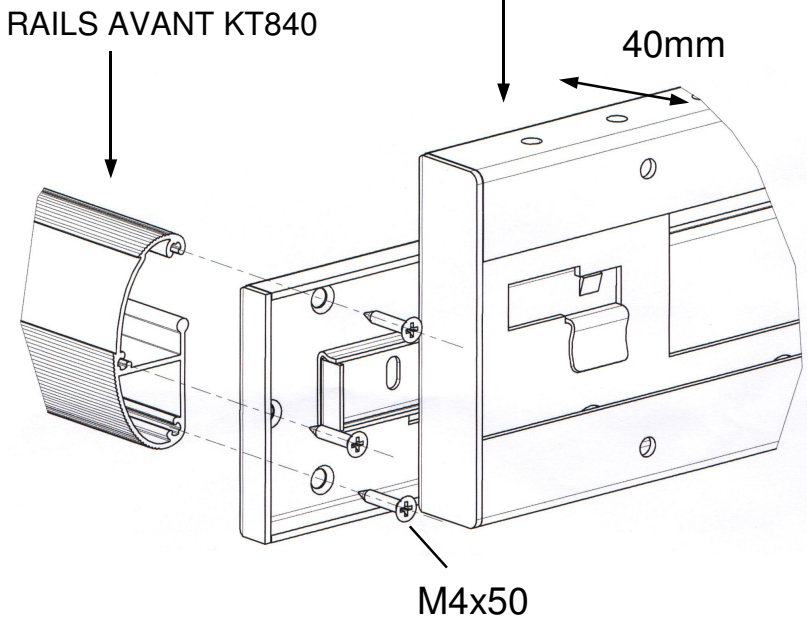

RAILS AVANT KT840

JEU KIT-TEL2000
COTE DROIT

Montage du KIT-TEL

Modèle déposé

E-mail: infos@src-profiles.com SRC Profiles tel 0800.20.20.40 fax 0800.92.20.40