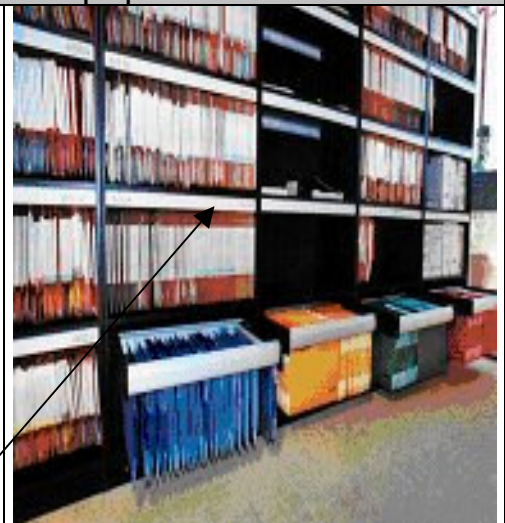

Le design de l'aluminium

Brut – Anodisé Argent satiné – Laqué Blanc

Rails support dossiers suspendus armoire

pour étagères de 19 mm

L'aluminium apporte de la rigidité à la charge

Votre classement optimisé

Associez rails de classement & cadre télescopique

Votre logo

KIT-TEL®

Le cadre télescopique
modulable en longueur

reçoit des

dossiers suspendus tiroir pour
optimiser votre classement en bas
d'une armoire, un agencement
mural en bois.

Pour équiper la partie haute de
votre agencement, choisissez des
Rails PVC ou **ALUMINIUM** pour
dossiers suspendus armoire